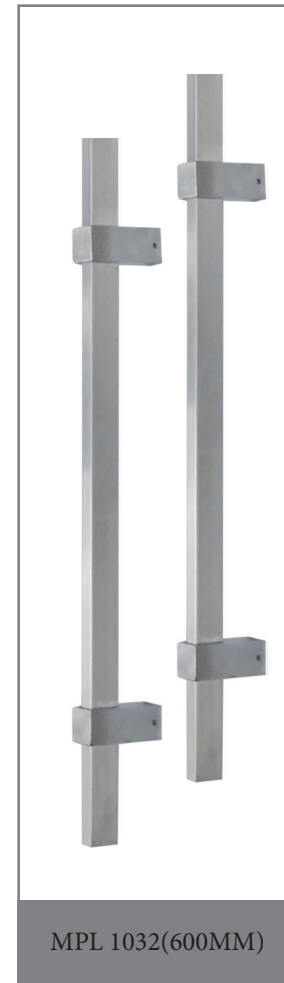

Exterior Pivot Doors

Handle