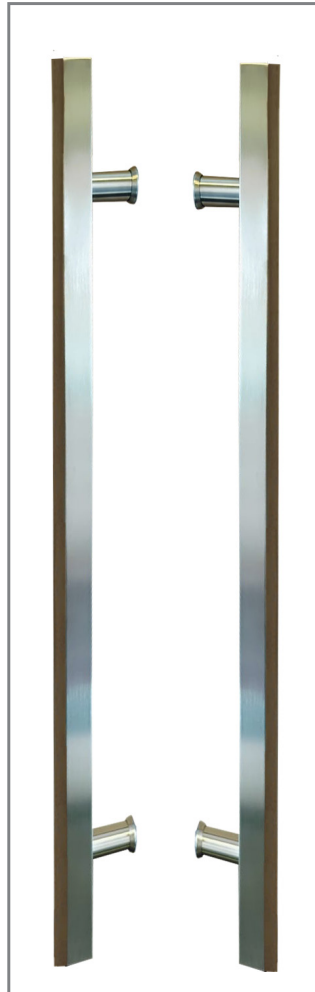

Exterior Pivot Doors

KSM A009 -CP(800MM)