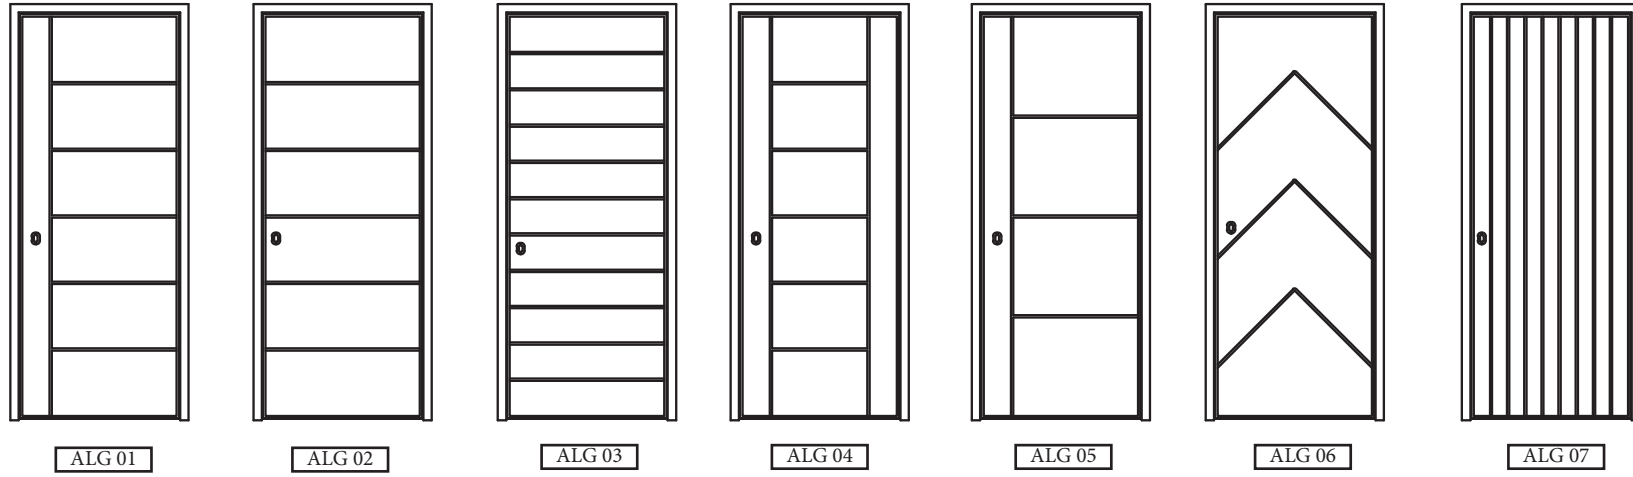

Pivot Door Configuration Above 1.35 mtrs Width

Exterior Pivot Doors

Groove Models